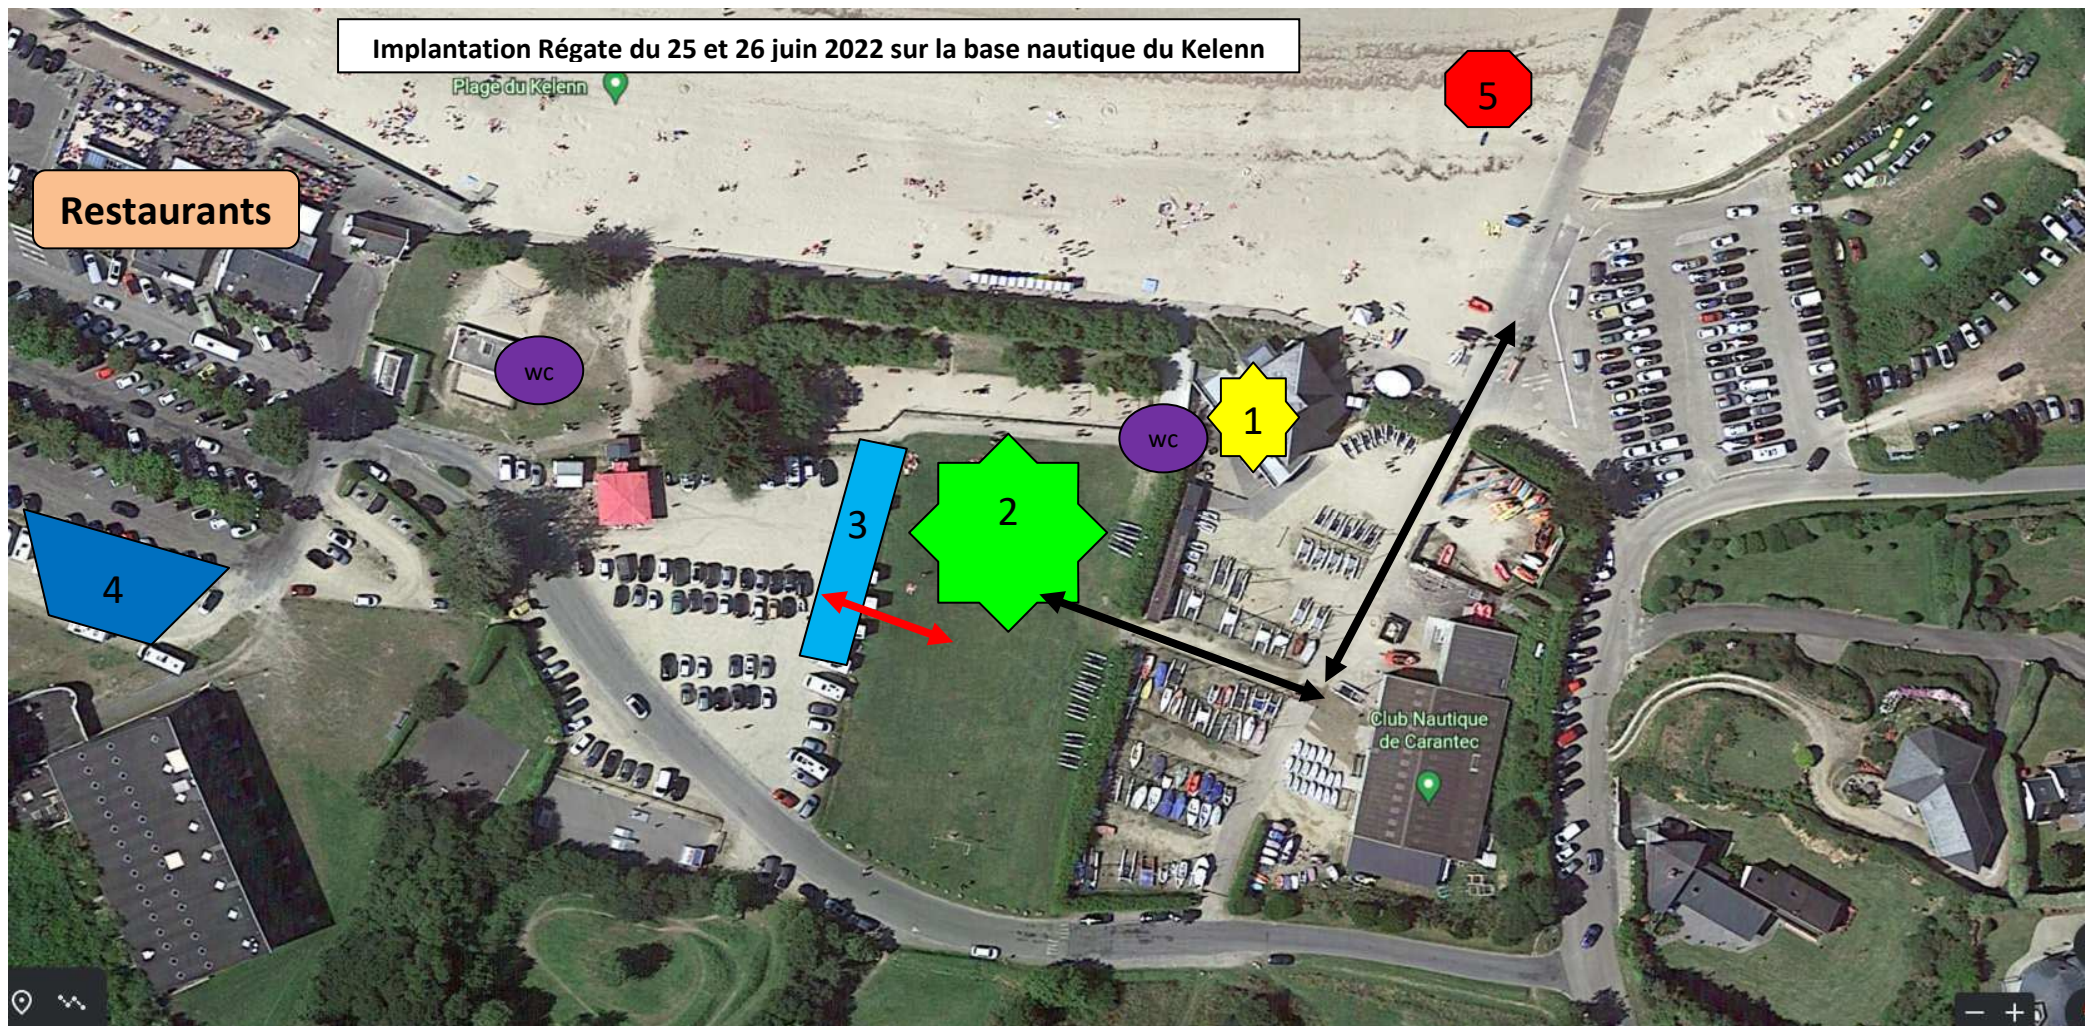

Implantation Régate du 25 et 26 juin 2022 sur la base nautique du Kelenn

ZONE 1 « Inscriptions/comité de course » : Inscription, Tableau affichage, Comité de course, Briefings.....

ZONE 2 « Remorques et Optimists/Dériveurs » : Parking des remorques déchargées et des optimists et dériveurs pour préparation et stationnement entre les régates

ZONE 3 « Parking Véhicules personnels » : Zone de parking pour les véhicules hors camping cars

ZONE 4 « Camping cars » : Zone de stationnement des Camping cars

ZONE 5 « Mise à l'eau » : Cale d'accès à la mer pour mise à l'eau et mise à terre par remorque

↔ : Circulation des Optimists et Dériveurs pour mise à l'eau

↔ : Entrée des remorques pour déchargement des optimists et dériveurs